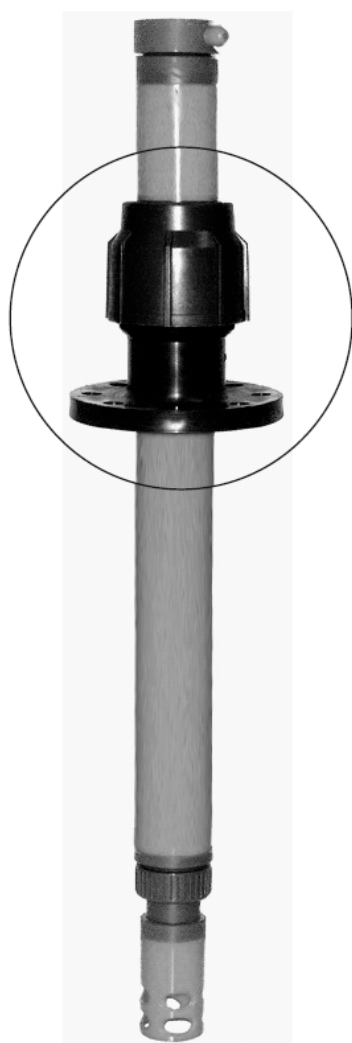

Brida ajustable 9358 PE/D75

Para sondas de inmersión
con tubo de diámetro 75 mm

Manual de instrucciones

GlobalAgua
BAMO

Tel.: +34 914 983 236 - e-mail: comercial@globalaguaespana.com
www.bamo.es

Brida ajustable 9358 PE/D75
Para tubo de diám. 50 mm