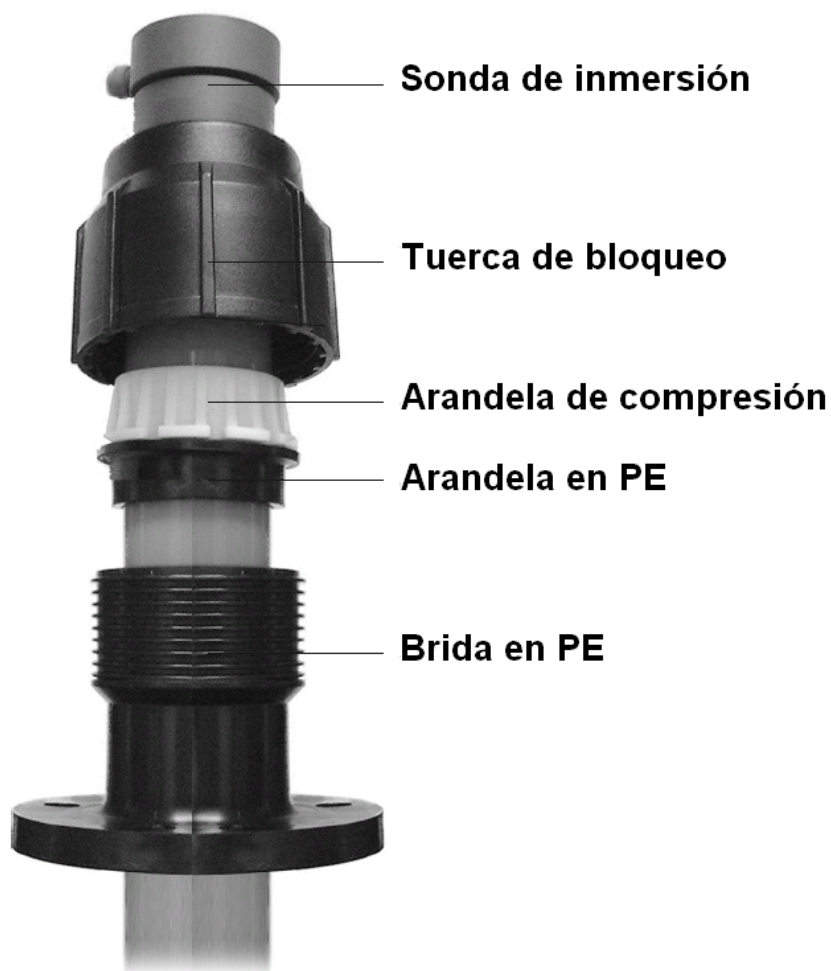

Brida ajustable 9358 PE/D75

Para sondas de inmersión
con tubo de diámetro 75 mm

Manual de instrucciones

GlobalAgua
BAMO

Tel.: +34 914 983 236 - e-mail: comercial@globalaguaespana.com
www.bamo.es

Brida ajustable 9358 PE/D75
Para tubo de diám. 50 mm